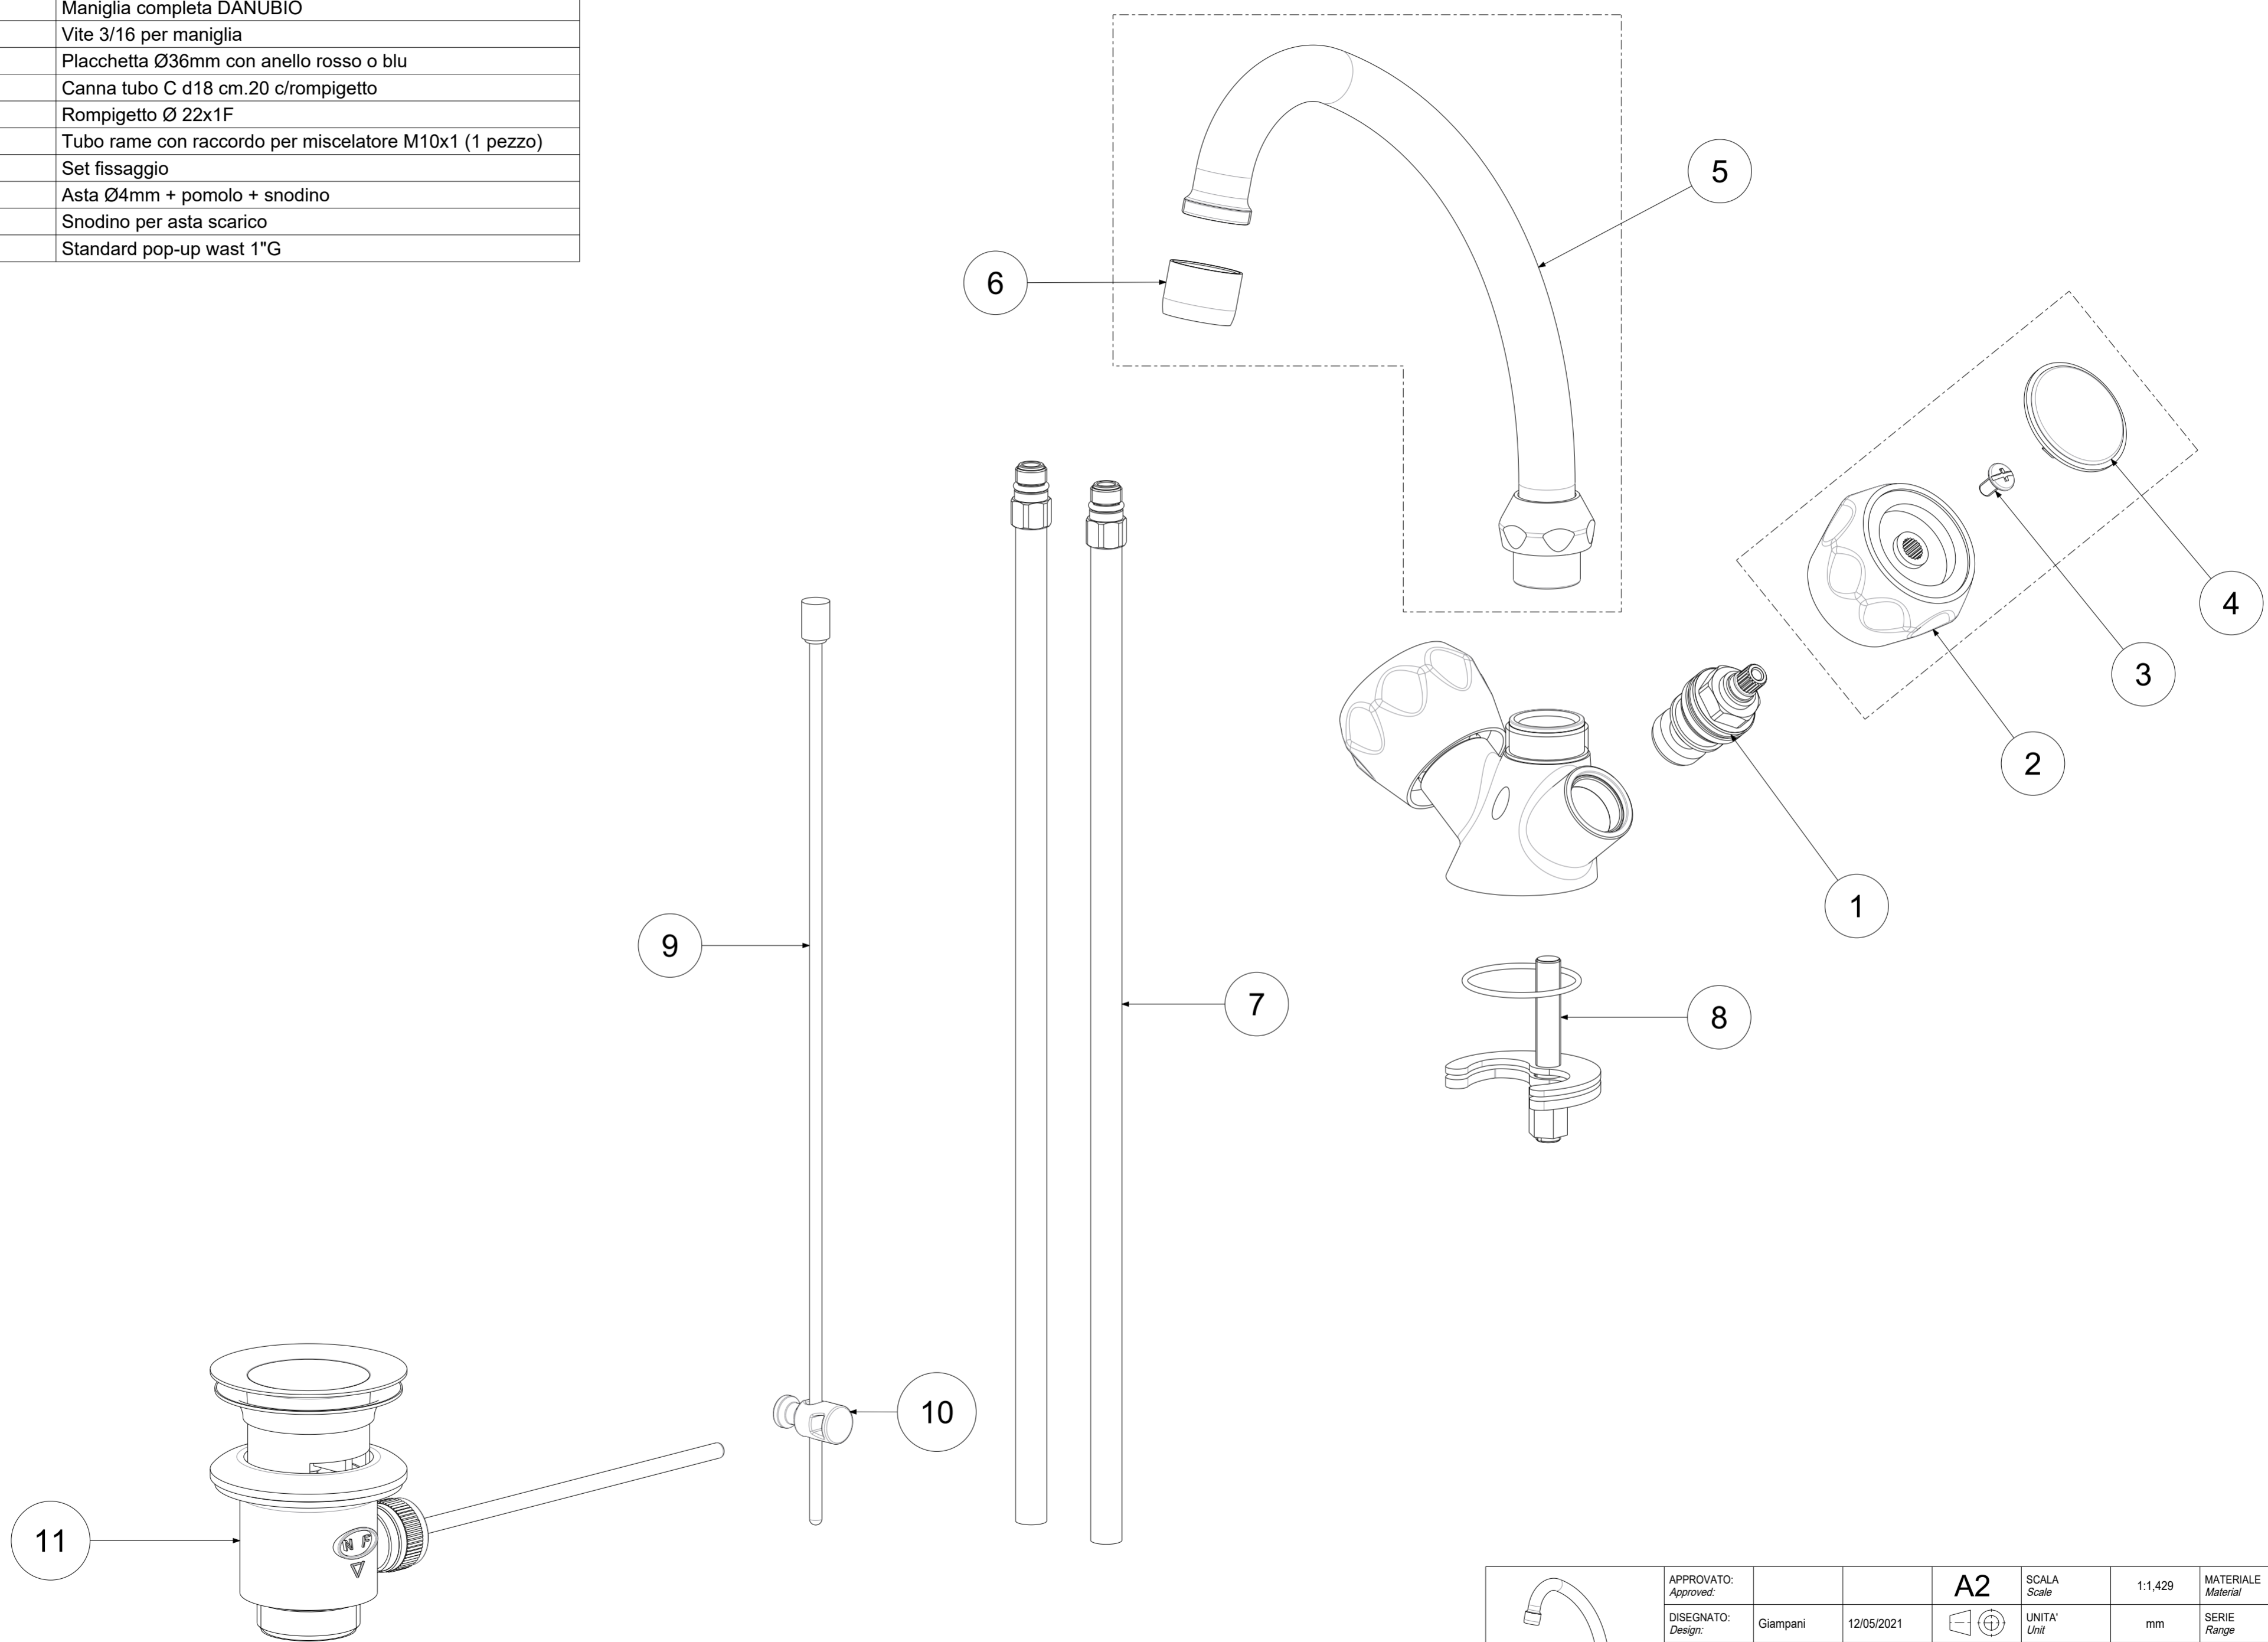

P Item	CODICE Code	DESCRIZIONE Designation
1	ZVIT005	Vitone unificato 1/2" con filetto
2	ZMAN008..	Maniglia completa DANUBIO
3	ZACC094	Vite 3/16 per maniglia
4	ZPLA016..	Placchetta Ø36mm con anello rosso o blu
5	ZCAN007..	Canna tubo C d18 cm.20 c/rompigetto
6	ZAER009..	Rompigetto Ø 22x1F
7	ZTUB001..	Tubo rame con raccordo per miscelatore M10x1 (1 pezzo)
8	ZFIS079	Set fissaggio
9	ZAST024..	Asta Ø4mm + pomolo + snodino
10	ZAST023..	Snodino per asta scarico
11	ZSCA001..	Standard pop-up wast 1"G

	APPROVATO: Approved:		A2	SCALA Scale	1:1,429	MATERIALE Material	VARI
	DISEGNATO: Design:	Giampani	12/05/2021	UNITA' Unit	mm	SERIE Range	DANUBIO
		DESCRIZIONE - Description: Gruppo monoforo lavello S/A 1" One-hole wash basin mixer cm.20x Ø 18 mm C spout, 1"pop up waste					
FOGLIO - Sheet:		Ricambi	CODICE - Part Number:		DA072CR