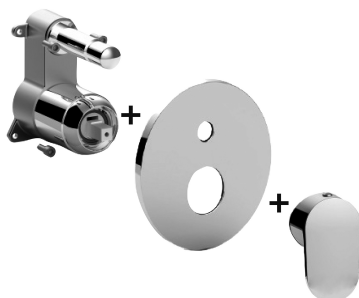

COLLEZIONE

candy

IMMAGINE PRODOTTO

DISEGNO TECNICO

DESCRIZIONE

Set esterno miscelatore incasso doccia (2 uscite) completo di:

- corpo miscelatore
- piastra in ABS Ø173mm e leva

ART.

CA BOX015 . .
con deviatore a pulsante

ZPRO BOX015 . .
Prolunga con deviatore per art. BOX015

- H30mm

FINITURE

CA
CR - cromo

ZPRO
CR - cromo

DOCUMENTAZIONE

DIAGRAMMA
PORTATA 1