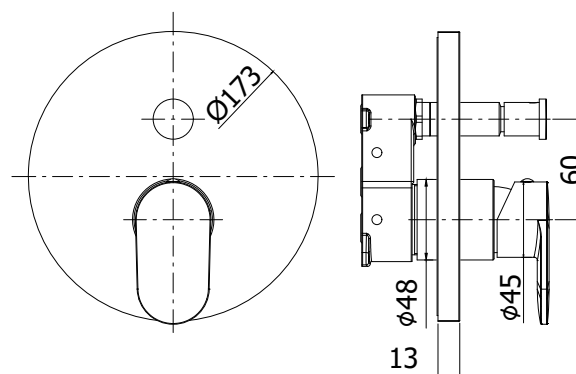

COLLEZIONE

candy

IMMAGINE PRODOTTO

DISEGNO TECNICO

DESCRIZIONE

Set esterno miscelatore incasso doccia (2 uscite) completo di:

- corpo miscelatore
- piastra in ABS Ø173mm e leva

ART.

CA BOX015 . .
con deviatore a pulsante

ZPRO BOX015 . .
Prolunga con deviatore per art. BOX015

- H30mm

FINITURE

CA
CR - cromo

ZPRO
CR - cromo

DOCUMENTAZIONE

DIAGRAMMA
PORTATA 1