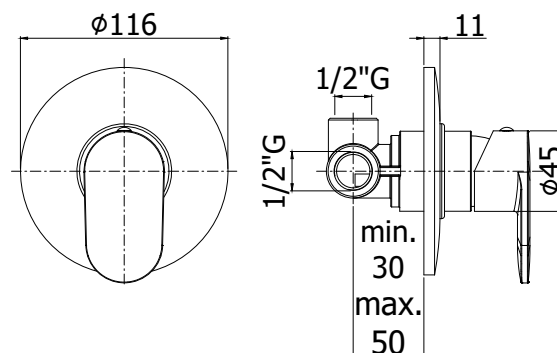

# candy

IMMAGINE PRODOTTO

DISEGNO TECNICO

DESCRIZIONE

Miscelatore incasso doccia (1 uscita) completo di:

- piastra in metallo Ø116mm
- attacchi 1/2\"G

ART.

**CA 010 . .**  
senza deviatore