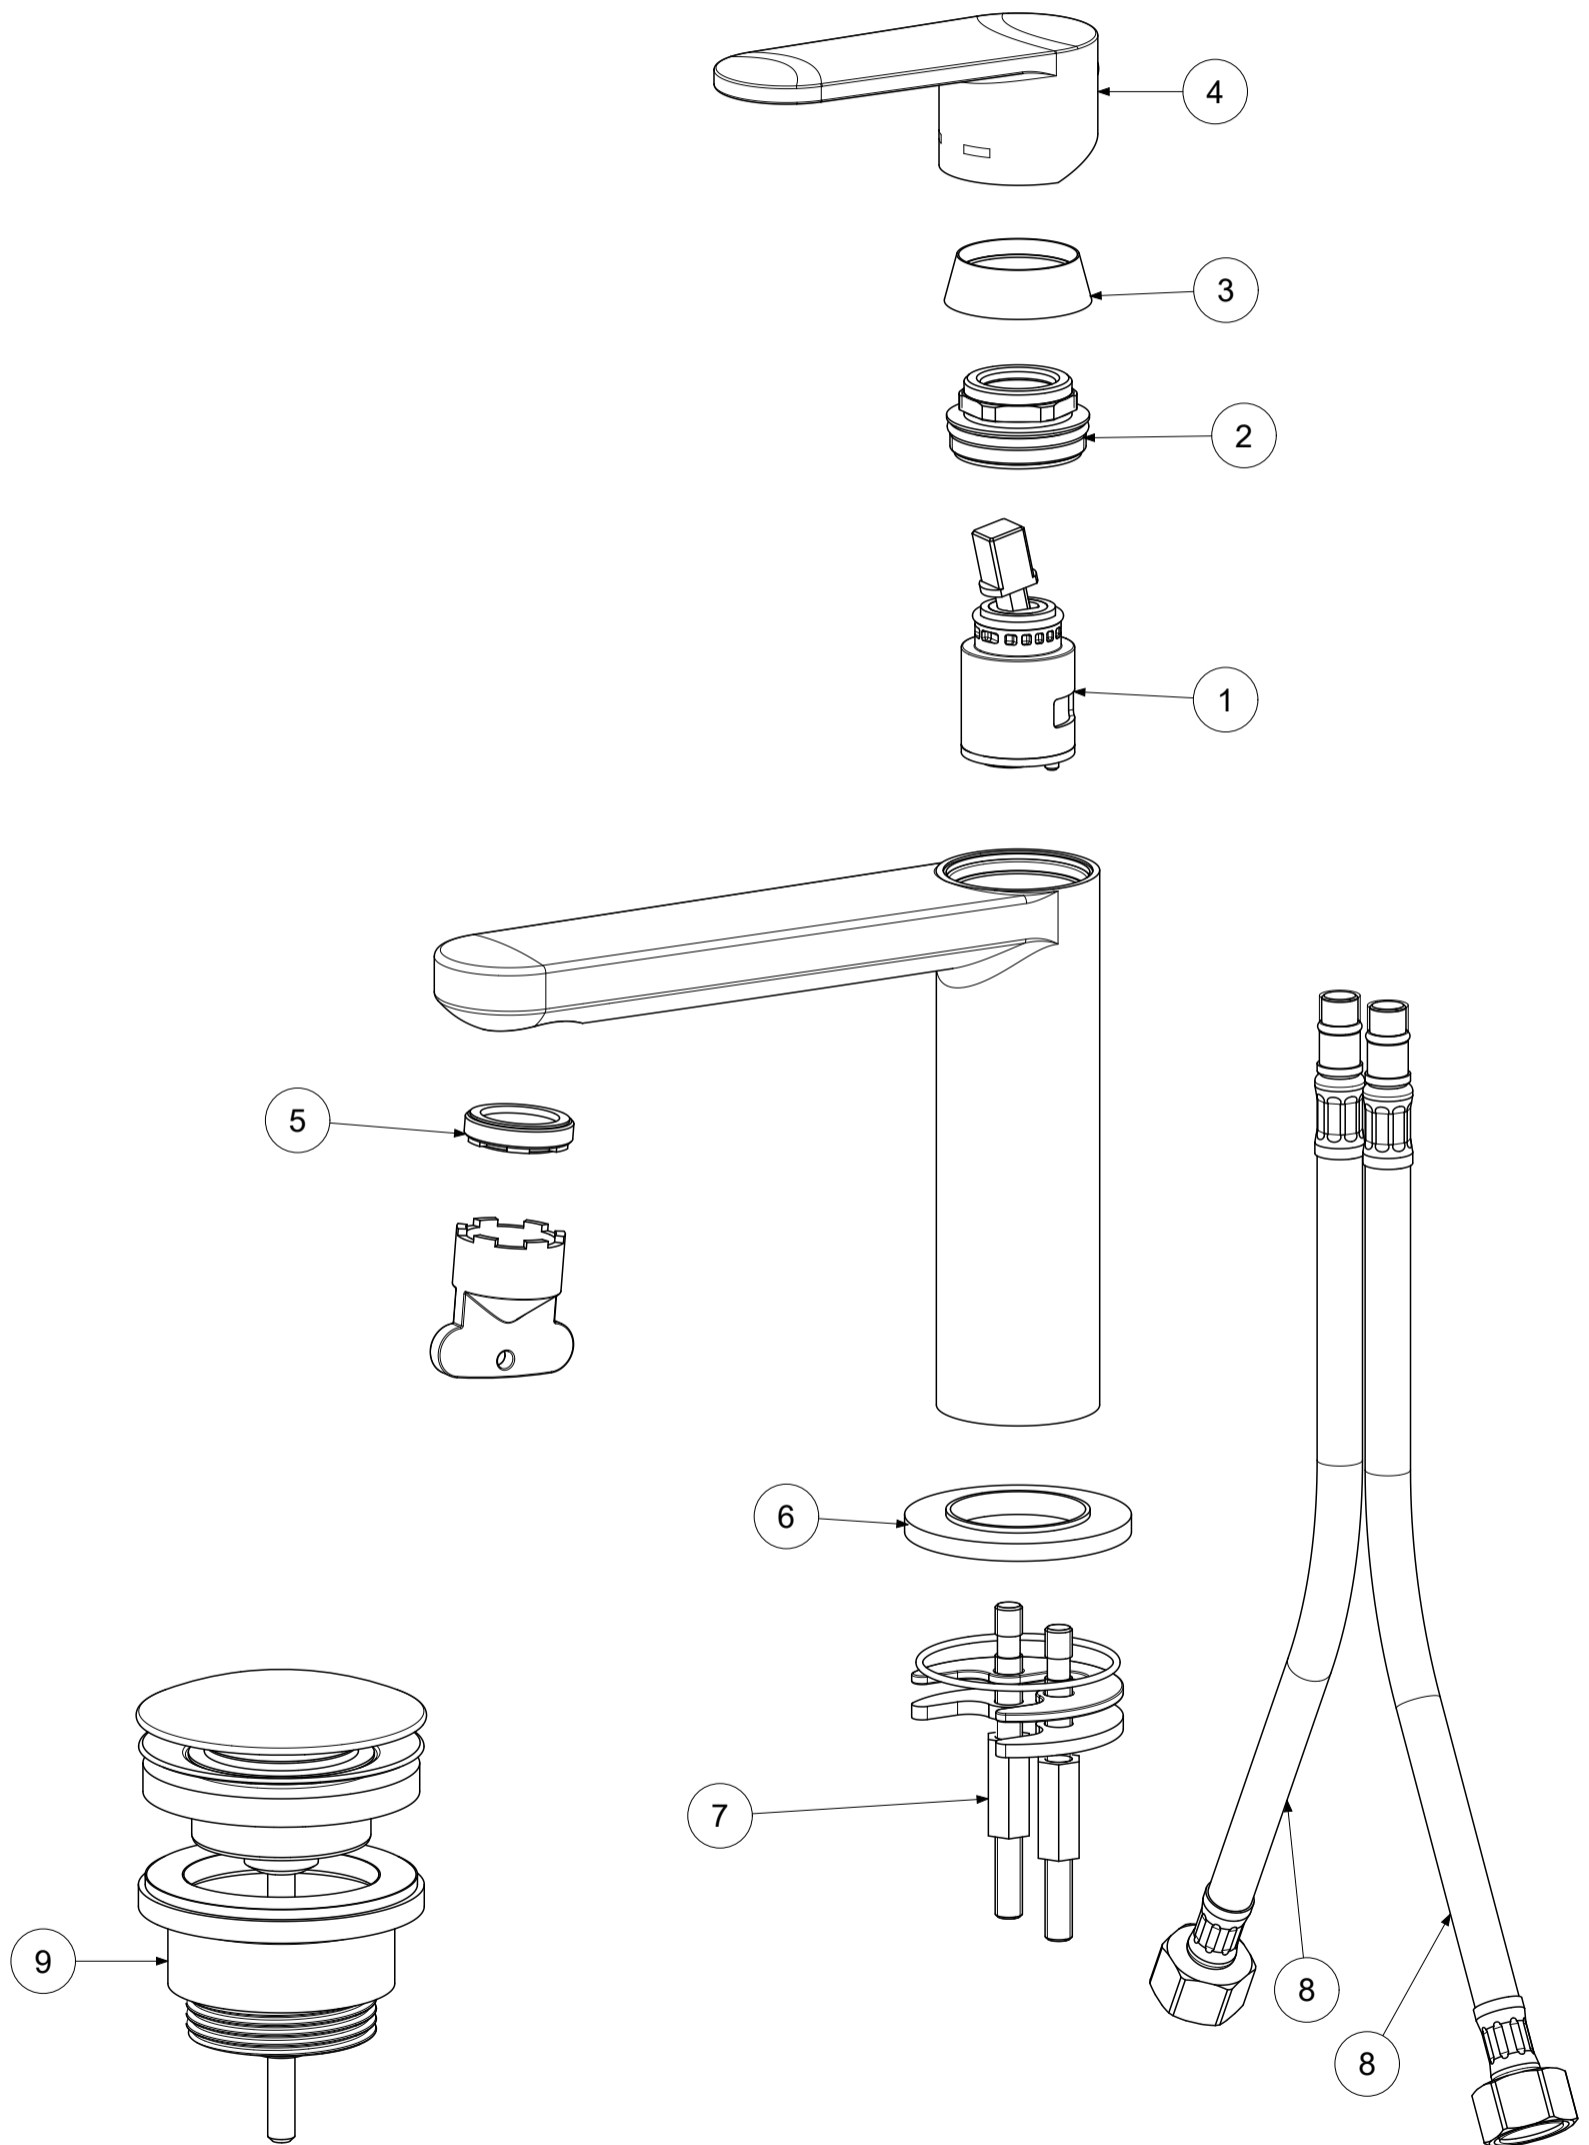

P Item	CODICE Code	DESCRIZIONE Designation
1	ZA91140	Cartuccia completa Ø25mm
2	ZGHI011	Ghiera fermacartuccia M30x1
3	ZCAP062..	Cappuccio sottoleva in metallo
4	ZLEV160..	Leva completa
5	ZAER090	Aeratore M24x1 SLIM AIR con chiavetta
6	ZBAS100..	Basetta miscelatore in metallo
7	ZFIS124	Set fissaggio
8	ZFLX102....	Set 2 flex inox SOFT PEX F3/8 cm.45
9	ZSCA050..	Scarico Clic-Clac 1"1/4G completo

	APPROVATO: Approved:		A3	SCALA Scale	0,600	MATERIALE Material	VARI
	DISEGNATO: Design:	Giampani	03/06/2019	UNITA' Unit	mm	SERIE Range	CANDY
	DESCRIZIONE - Description: Miscelatore lavabo T/C (Tipo Nuovo Alto) con scarico Clic-Clak 1"1/4						
FOGLIO - Sheet:		RICAMBI	CODICE - Part Number:		CA071HKCR		
<small>La Rubinetteria PAFFONI si riserva a termini di legge la proprietà del presentedisegno con divieto di riproduzione o comunicazione a terzi senza autorizzazione - Rubinetteria Paffoni reserves the ownership of this drawing by law with the prohibition of reproducing it or communicating it to third parties without authorization</small>							