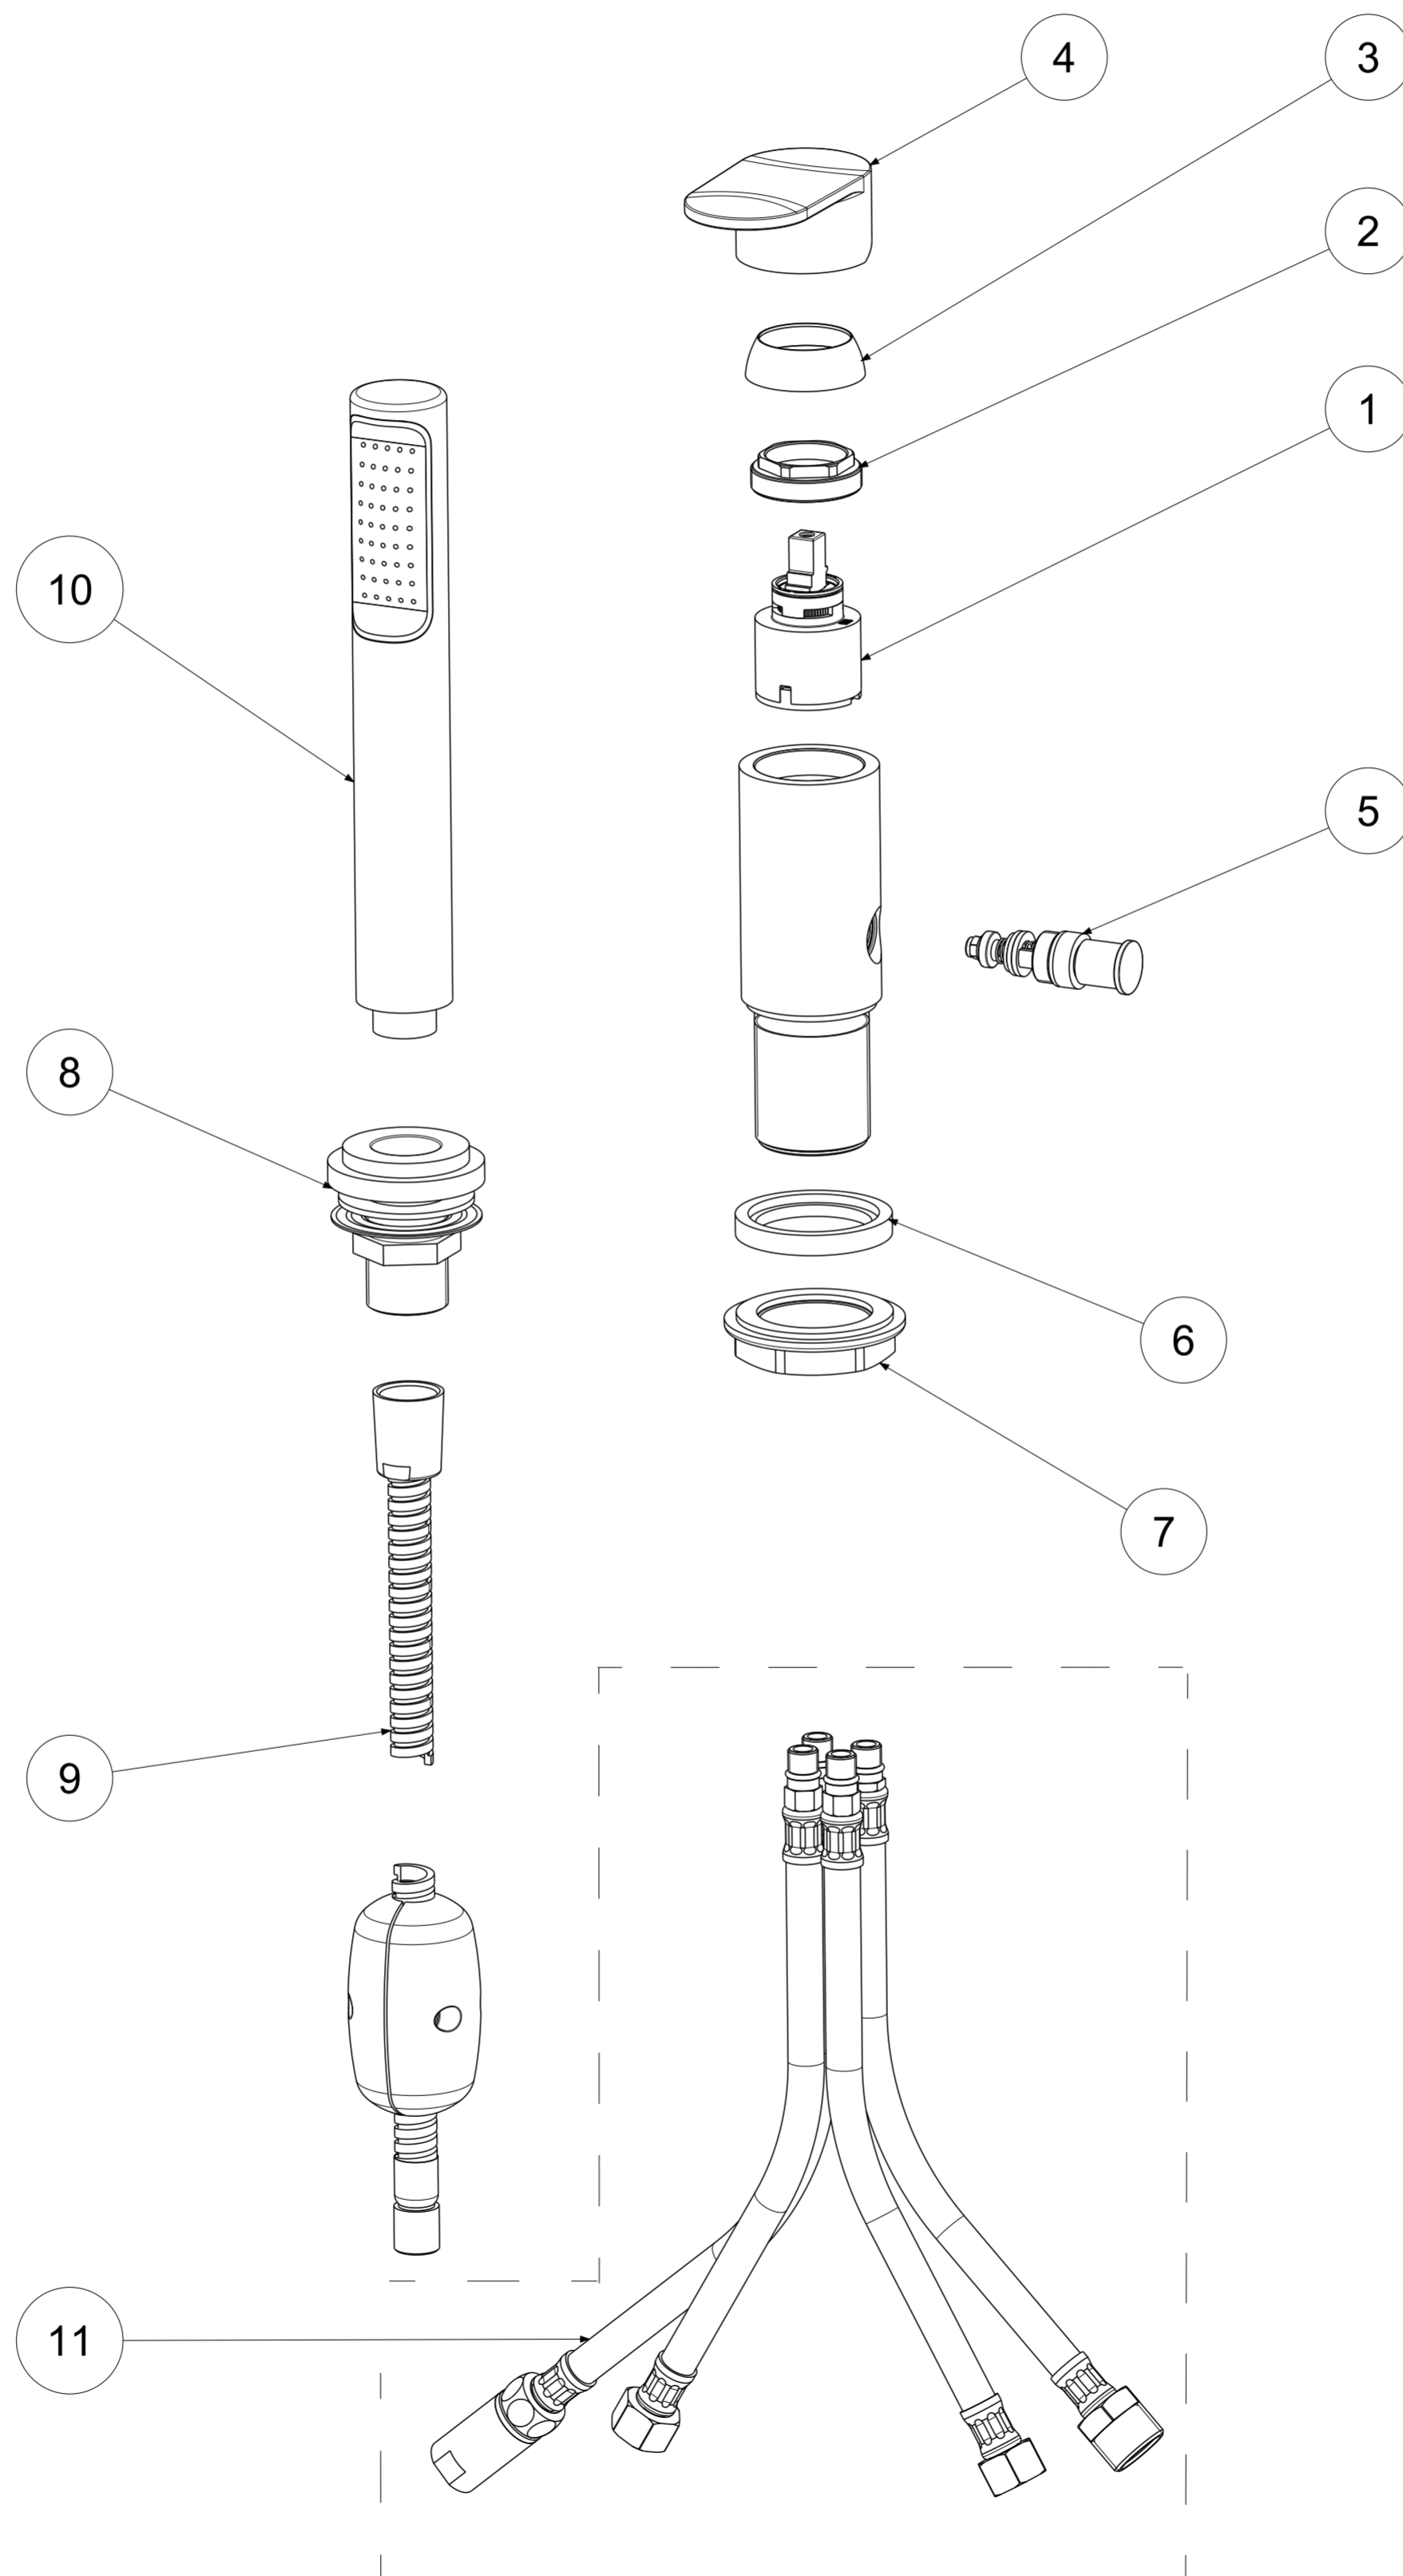

P Item	CODICE Code	DESCRIZIONE Designation
1	ZA91104R	Cartuccia miscelatore D.35 s/distributore CON REGOLAZIONE
2	ZGH1010	Ghiera ferma cartuccia 37 x 1
3	ZCAP034..	Cappuccio sottoleva metallo 37x1
4	ZLEV158..	Leva completa candy
5	ZDEV007..	Deviatore completo per miscelatore bordo vasca
6	ZBAS040..	Basetta in metallo per miscelatore bordo vasca
7	ZFIS028	Set fissaggio per miscelatore bordo vasca
8	ZBAS076..SC..	Base+basetta+fissaggio per doccia
9	ZFLO009..	Flessibile ottone doppia aggraffatura F1/2" - M15x1 mm.1500
10	ZDOC032..	Doccia birillo
11	ZFLX086..	Set 5 flex inox per miscelatore bordo vasca

	APPROVATO: Approved:		A2	SCALA Scale	0,500	MATERIALE Material	VARI
	DISEGNATO: Design:	Barbero	06/06/2019	UNITA' Unit	mm	SERIE Range	Candy
<p>DESCRIZIONE - Description:</p> <p>Batteria bordo vasca senza bocca erog. CANDY-- Deck mounted mixer with diverter complete without spout</p>							
FOGLIO - Sheet:		RICAMBI	CODICE - Part Number:		CA041CR		