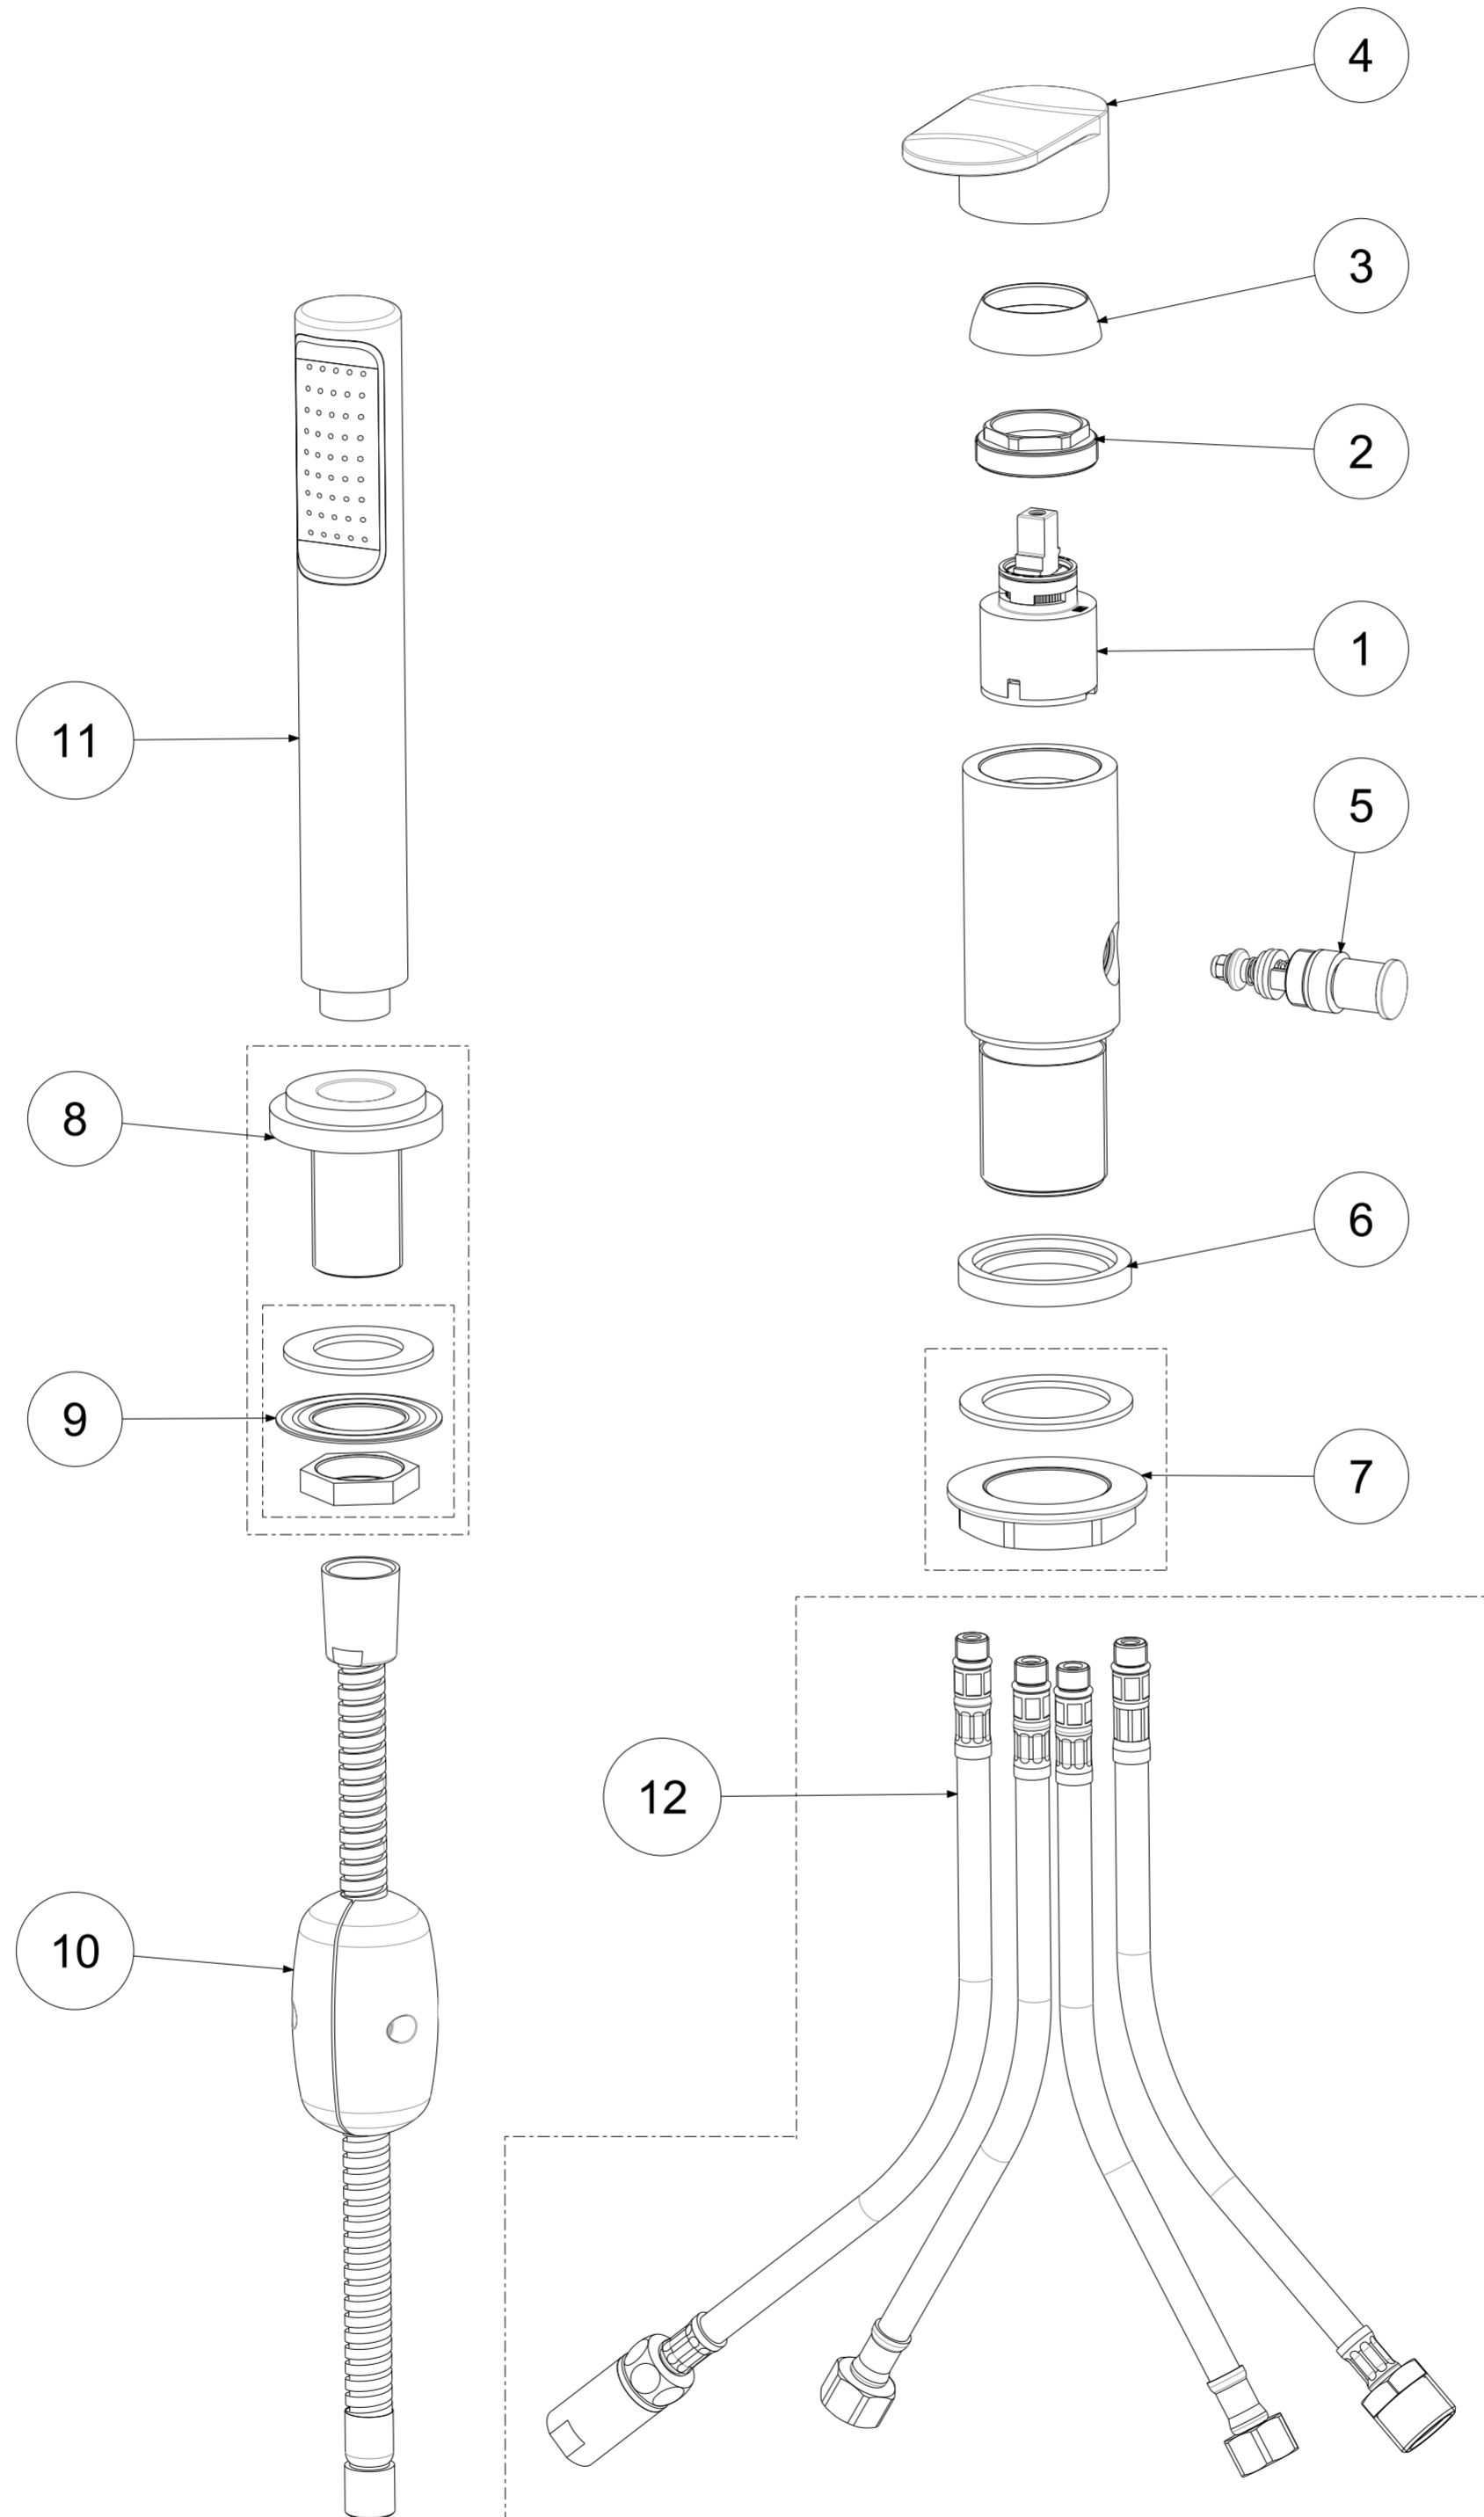

P Item	CODICE Code	DESCRIZIONE Designation
1	ZA91104R	Cartuccia miscelatore D.35 s/distributore CON REGOLAZIONE
2	ZGHI010	Ghiera ferma cartuccia 37 x 1
3	ZCAP034..	Cappuccio sottoleva metallo 37x1
4	ZLEV158..	Leva completa candy
5	ZDEV007..	Deviatore completo per miscelatore bordo vasca
6	ZBAS040..	Basetta in metallo per miscelatore bordo vasca
7	ZFIS028	Set fissaggio per miscelatore bordo vasca
8	ZBAS076..SC..	Base+basetta+fissaggio per doccia
9	ZFIS122	Fissaggio x Base DOCCIA Bordo vasca EVO-BIRILLO-LIGHT
10	ZFLO009..	Flessibile ottone doppia aggraffatura F1/2" - M15x1 mm.1500
11	ZDOC032..	Doccia birillo
12	ZFLX086..	Set 5 flex inox per miscelatore bordo vasca
13	ZRAC123..	Raccordo MF 15X1 completo con valv.antir.con guar.

	APPROVATO: Approved:		A2	SCALA Scale	0,500	MATERIALE Material	VARI
	DISEGNATO: Design:	Barbero	06/06/2019	UNITA' Unit	mm	SERIE Range	Candy
DESCRIZIONE - Description: Batteria bordo vasca senza bocca erog. CANDY-- Deck mounted mixer with diverter complete without spout							
FOGLIO - Sheet:		RICAMBI	CODICE - Part Number:		CA041CR