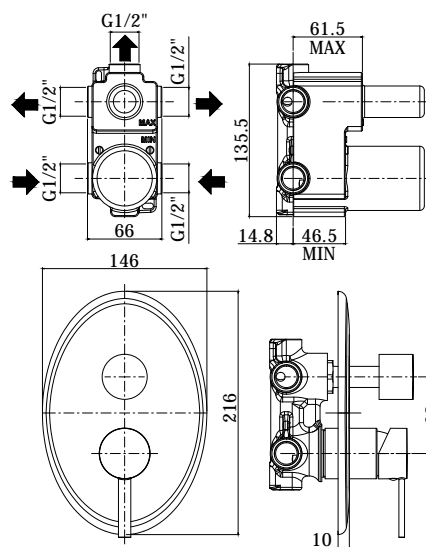

COLLEZIONE

berry

IMMAGINE PRODOTTO

DISEGNO TECNICO

DESCRIZIONE

Miscelatore incasso doccia (3 uscite) completo di:

- piastra in ABS 146x216mm
- attacchi 1/2"G

ART.

BR 019 . .
con cartuccia deviatore (3 uscite + 3 posizioni combinate)

ZPRO 068 . .
Prolunga con deviatore per artt. 018-019

- H30mm

FINITURE

BR
CR - cromo

ZPRO
CR - cromo

DOCUMENTAZIONE

DIAGRAMMA
PORTATA 1