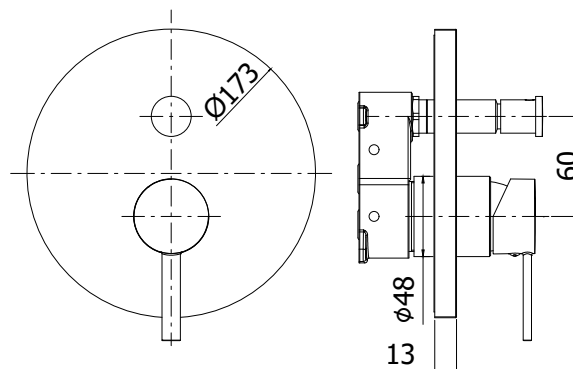

COLLEZIONE

berry

IMMAGINE PRODOTTO

DISEGNO TECNICO

DESCRIZIONE

Set esterno miscelatore incasso doccia (2 uscite) completo di:

- corpo miscelatore
- piastra in ABS Ø173mm e leva

ART.

BR BOX015

con deviatore a pulsante

ZPRO BOX015 . .

Prolunga con deviatore per art. BOX015

- H30mm

FINITURE

BR

CR - cromo