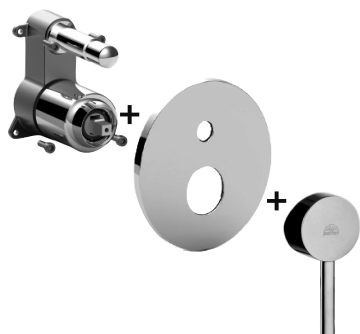

COLLEZIONE

berry

IMMAGINE PRODOTTO

DISEGNO TECNICO

DESCRIZIONE

Set esterno miscelatore incasso doccia (2 uscite) completo di:

- corpo miscelatore
- piastra in ABS Ø173mm e leva

ART.

BR BOX015

con deviatore a pulsante

ZPRO BOX015 . .

Prolunga con deviatore per art. BOX015

- H30mm

FINITURE

BR

CR - cromo