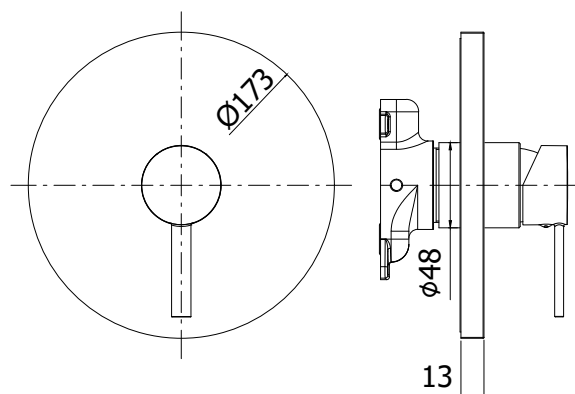

COLLEZIONE

berry

IMMAGINE PRODOTTO

DISEGNO TECNICO

DESCRIZIONE

Set esterno miscelatore incasso doccia (1 uscita) completo di:

- corpo miscelatore
- piastra in ABS Ø173mm e leva

ART.

BR BOX010

senza deviatore

ZPRO BOX010 . .

Prolunga per art. BOX010

- H30mm

FINITURE

BR

CR - cromo