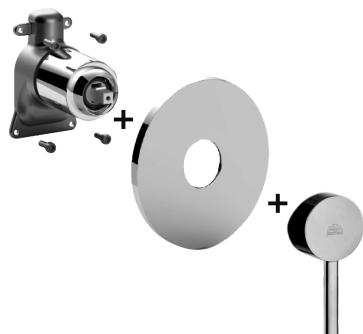

COLLEZIONE

berry

IMMAGINE PRODOTTO

DISEGNO TECNICO

DESCRIZIONE

Set esterno miscelatore incasso doccia (1 uscita) completo di:

- corpo miscelatore
- piastra in ABS Ø173mm e leva

ART.

BR BOX010

senza deviatore

ZPRO BOX010 . .

Prolunga per art. BOX010

- H30mm

FINITURE

BR

CR - cromo