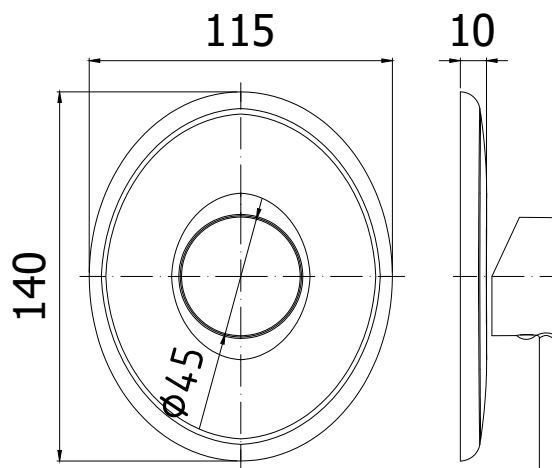

COLLEZIONE

incassi projects - concealed mixer projects

IMMAGINE PRODOTTO

DISEGNO TECNICO

DESCRIZIONE

Set esterno per art. BR 010CR

ART.

BR 010CREST

da abbinare solo con art. INC01035CR

FINITURE

BR

CREST - cromo

DOCUMENTAZIONE

ISTRUZIONI
INSTALLAZIONE

ESPLOSO
RICAMBI 1

PAGINA PRODOTTO