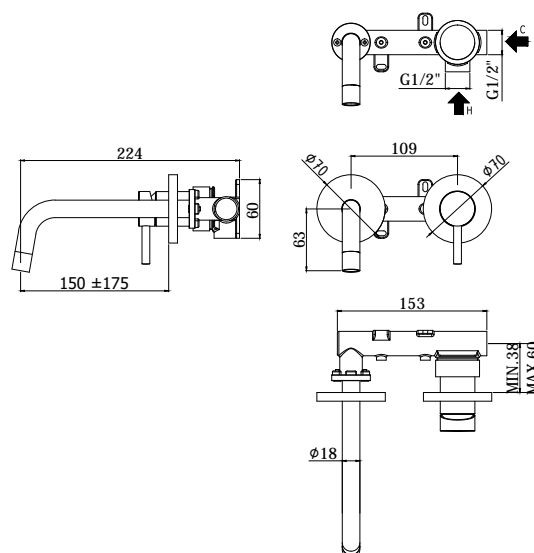

## DISEGNO TECNICO

## DESCRIZIONE

Miscelatore incasso lavabo completo di:

- piastre in ottone Ø70mm
- attacchi 1/2"G

### BI 103 . . 70

con bocca e aeratore M16x1 - l. 245mm