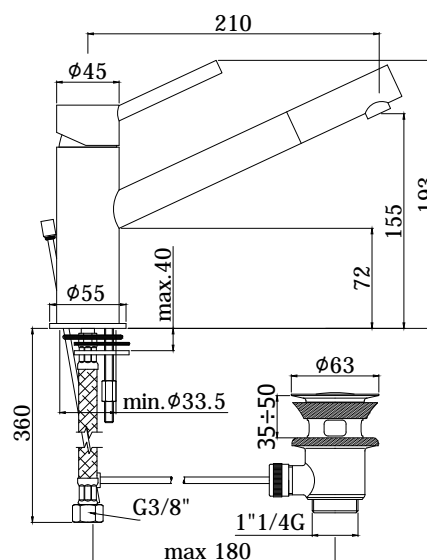

COLLEZIONE

birillo

IMMAGINE PRODOTTO

DISEGNO TECNICO

DESCRIZIONE

Miscelatore lavabo canna lunga completo di:

- aeratore M16x1
- set 2 flessibili inox 3/8"G

ART.

BI 081 . .

senza scarico

BI 085 . .

con scarico automatico 1"1/4G

FINITURE

BI

CR - cromo

DOCUMENTAZIONE