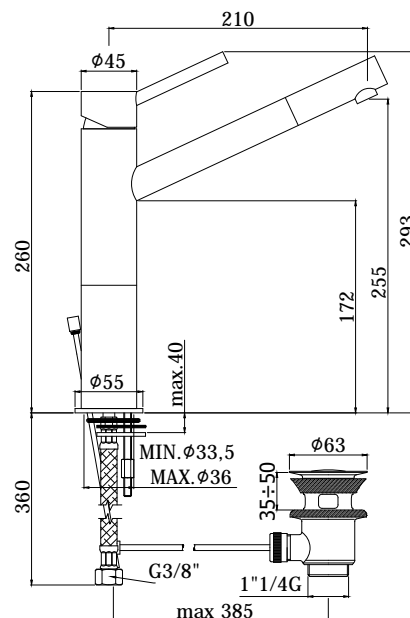

COLLEZIONE

birillo

IMMAGINE PRODOTTO

DISEGNO TECNICO

DESCRIZIONE

Miscelatore lavabo canna lunga completo di:

- aeratore M16x1
- set 2 flessibili inox 3/8"G

ART.

BI 081 . . 93

con prolunga 100 mm con foro per asta

- con asta verticale
- con asta orizzontale 390mm
- con scarico automatico 1"1/4G

FINITURE

BI

CR - cromo

DOCUMENTAZIONE

ISTRUZIONI
INSTALLAZIONE