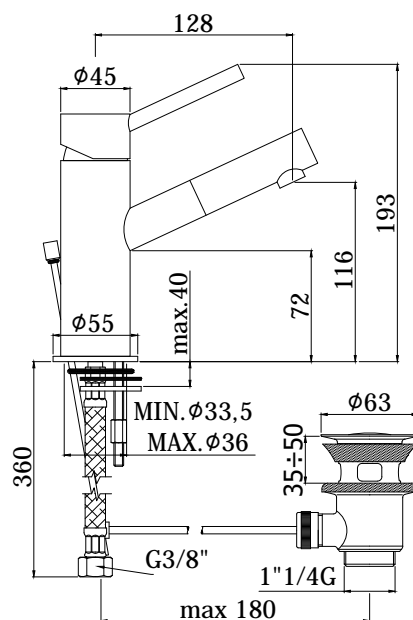

COLLEZIONE

birillo

IMMAGINE PRODOTTO

DISEGNO TECNICO

DESCRIZIONE

Miscelatore lavabo completo di:

- aeratore M16x1
- set 2 flessibili inox 3/8"G

ART.

BI 071 . .

senza scarico

BI 071K . .

con scarico Clic-Clac 1"1/4G

BI 075 . .

con scarico automatico 1"1/4G

FINITURE

BI

CR - cromo

DOCUMENTAZIONE

DIAGRAMMA
PORTATA 1

ISTRUZIONI
INSTALLAZIONE

PAGINA PRODOTTO

www.paffoni.it