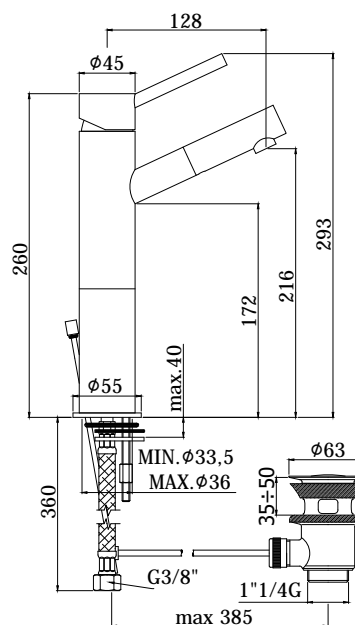

# birillo

IMMAGINE PRODOTTO

DISEGNO TECNICO

DESCRIZIONE

Miscelatore lavabo completo di:

- aeratore M16x1
- set 2 flessibili inox 3/8"G

ART.

**BI 071 . . 93**

con scarico automatico 1"1/4G

- con prolunga 100 mm con foro per asta
- con asta verticale
- con asta orizzontale 390 mm

FINITURE

**BI**  
CR - cromo

DOCUMENTAZIONE

DIAGRAMMA  
PORTATA 1

ISTRUZIONI  
INSTALLAZIONE