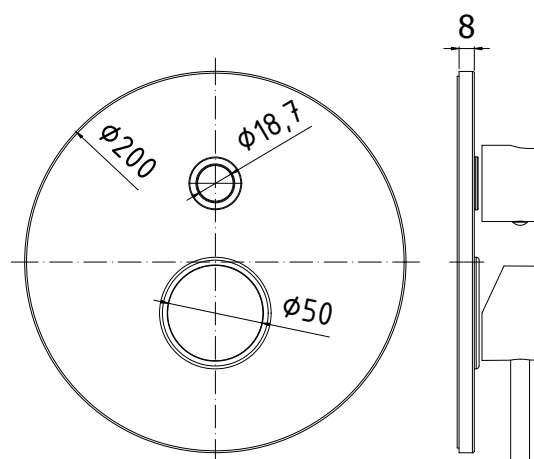

COLLEZIONE

incassi projects - concealed mixer projects

IMMAGINE PRODOTTO

DISEGNO TECNICO

DESCRIZIONE

Set esterno per art. BI 019CR

ART.

BI 019CREST

da abbinare solo con art. INC01940CR

FINITURE

BI

CREST - cromo