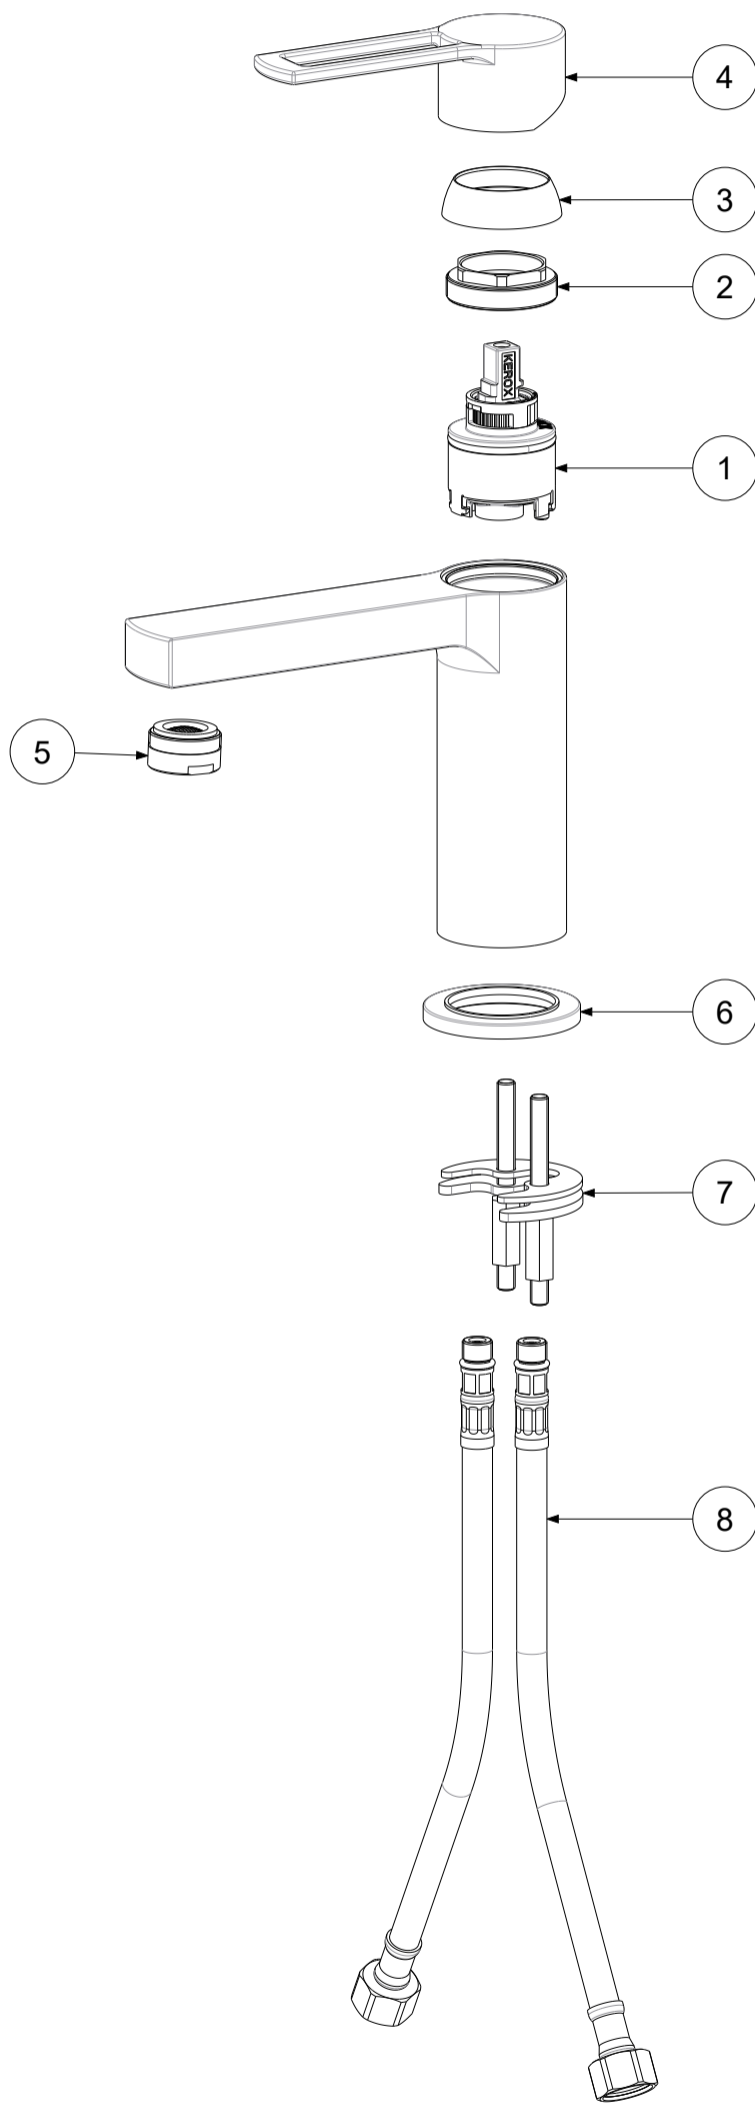

P Item	CODICE Code	DESCRIZIONE Designation
1	ZA91270	Cartuccia D.35 APERTA ENERGY SAVING
2	ZGHI010	Ghiera ferma cartuccia 37 x 1
3	ZCAP034..	Cappuccio sottoleva metallo 37x1
4	ZLEV136..	Leva completa Ringo
5	ZAER002..	Aeratore 24x1
6	ZBAS038..	Basetta con o-ring
7	ZFIS043	Set fissaggio
8	ZFLX001..	Set flex inox 3/8" cm.35 c/guar.

	APPROVATO: Approved:		A3	SCALA Scale	0,400	MATERIALE Material	VARI	
	DISEGNATO: Design:	Bertoli	31/05/2021		UNITA' Unit	mm	SERIE Range	RINGO
			DESCRIZIONE - Description: Miscelatore lavabo T/C c/cart.Energy Saving c/aer.Berry RINGO					
FOGLIO - Sheet:		Ricambi	CODICE - Part Number:		RIN071CR-ES			