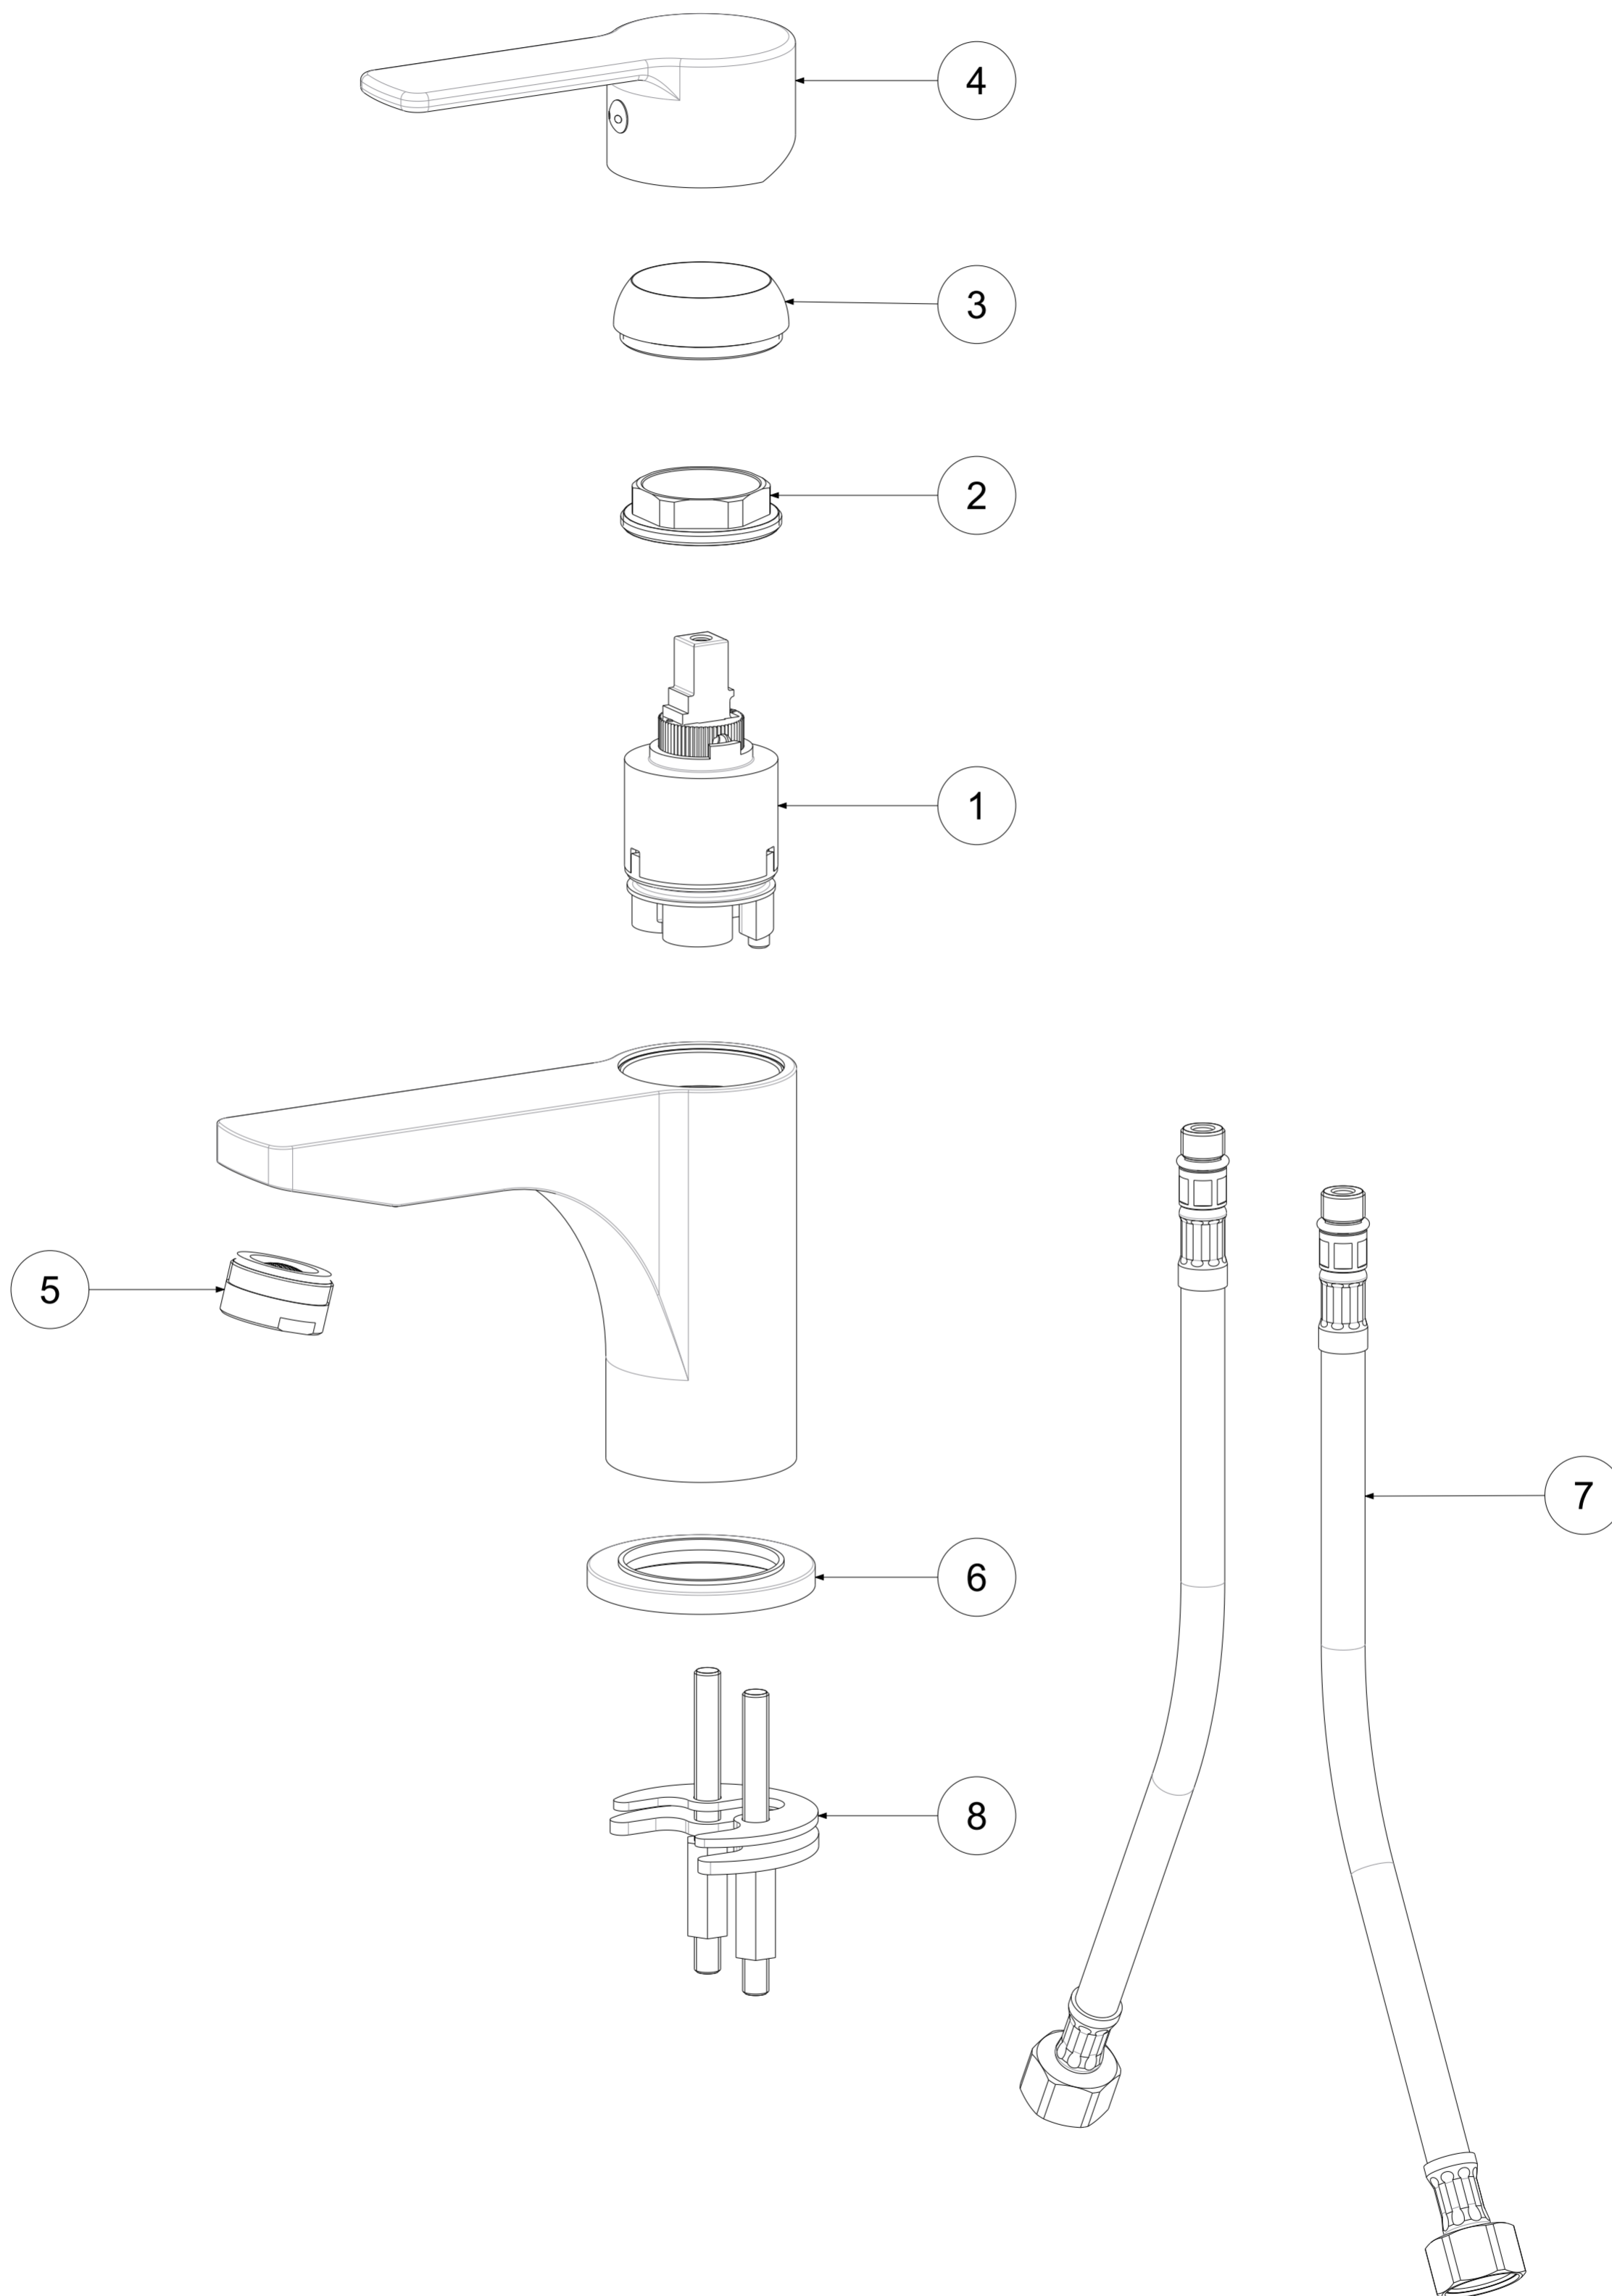

P Item	CODICE Code	DESCRIZIONE Designation
1	ZA91260	Cartuccia completa Ø35mm Energy & Water Saving con distributore senza regolazion
2	ZGHI003	Ghiera fermacartuccia
3	ZCAP010..	Cappuccio sottoleva in ABS
4	ZLEV143..	Leva completa RED
5	ZAER059..	Aeratore completo Ø24
6	ZBAS038..	Basetta con o-ring
7	ZFLX101..	Set flex inox SOFT PX DVGW M.10x1 F.3/8 cm.45 (2 pz)
8	ZFIS043	Set fissaggio

	APPROVATO: Approved:		A2	SCALA Scale	1:1,25	MATERIALE Material	VARI
	DISEGNATO: Design:	Giampani	15/06/2021	UNITA' Unit	mm	SERIE Range	RED
		DESCRIZIONE - Description: Misc. lavabo T/C c/cart.Energy Water Saving c/aer.Berry Wash basin mixer w/o waste, ENERGY & WATER SAVING					
FOGLIO - Sheet:		Ricambi	CODICE - Part Number:		RED071CR-EWS